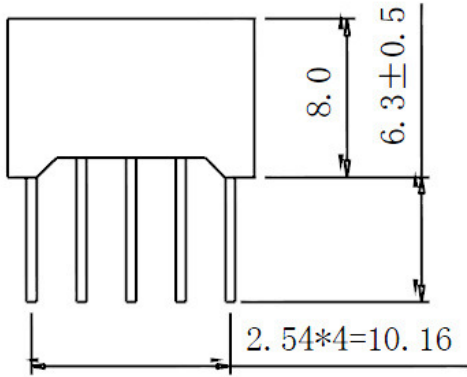

**LED 7-Segment Ziffernanzeige
12,7mm blau**

CODE A