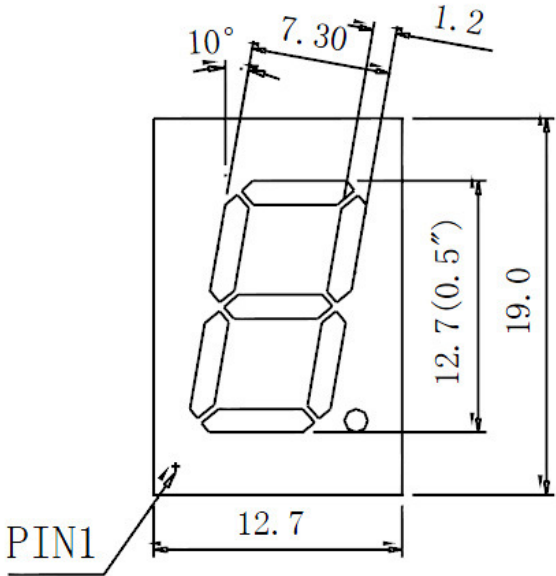

**LED 7-Segment Ziffernanzeige
12,7mm blau**

CODE A