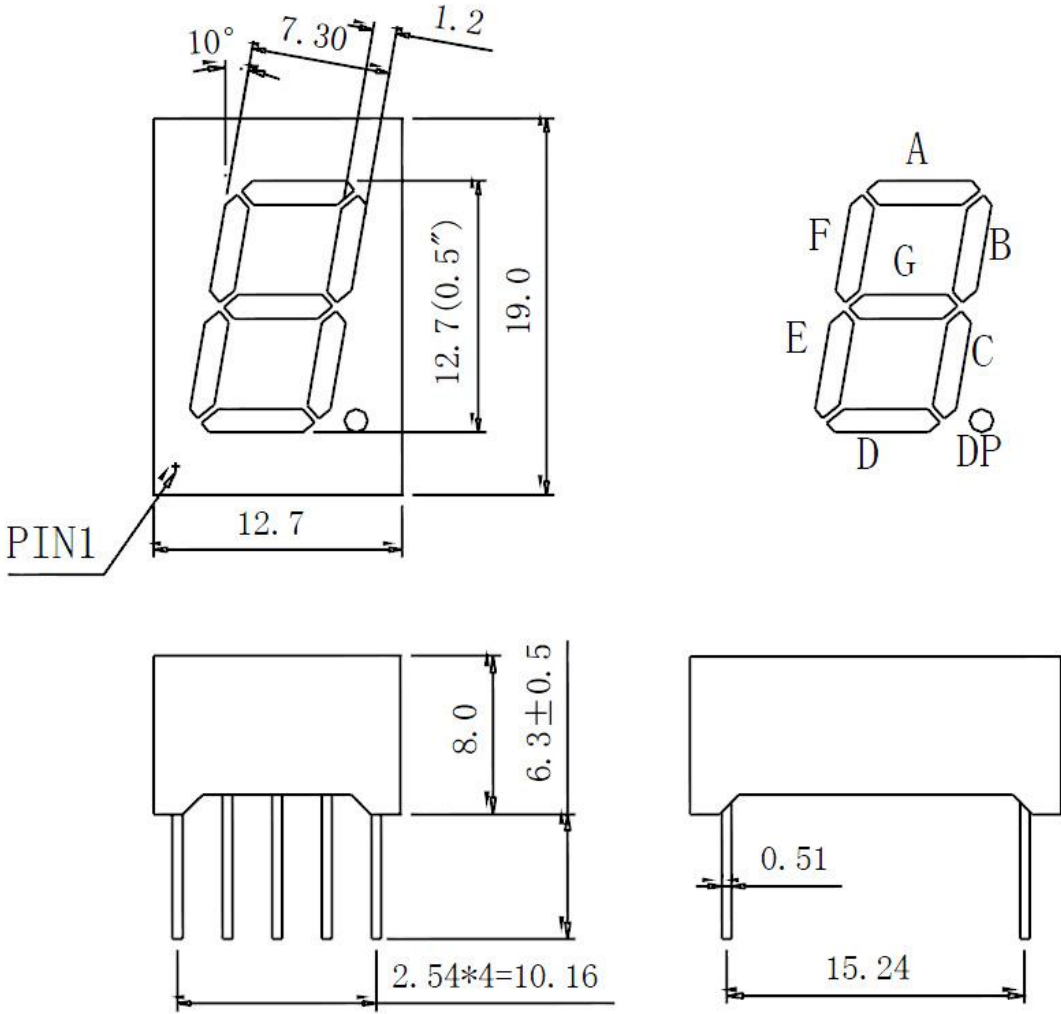

**LED 7-Segment Ziffernanzeige
12,7mm**

KT-elektronic

CODE A